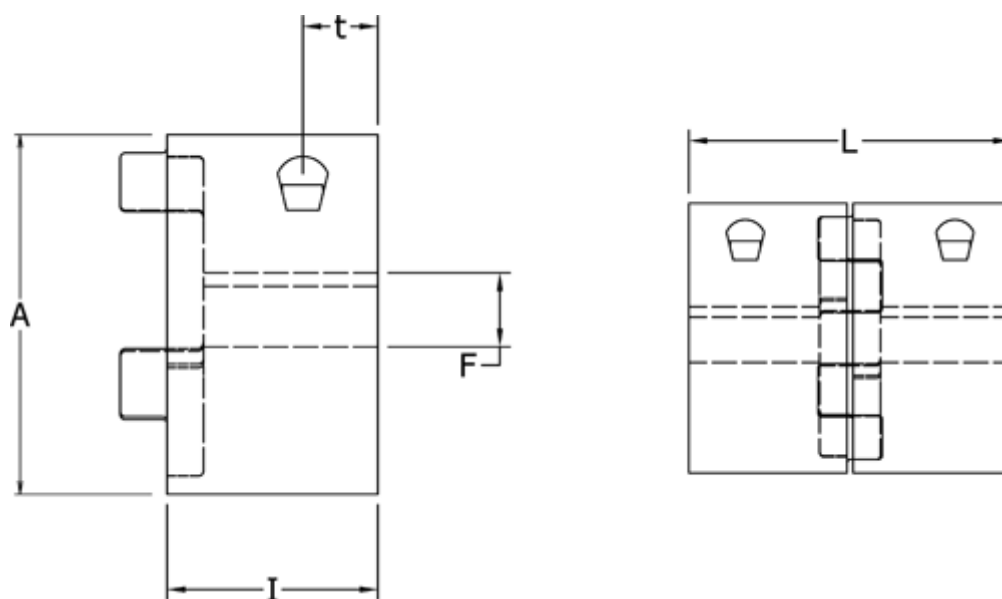

Varenummer: 3335038M040  
Beskrivelse: Klemnav Klonex ES 38/45  
ALU Aluminium, Boring 40H7 mm

## Mål

A = 80  
F = 40  
I = 45  
L = 114  
t = 16.0